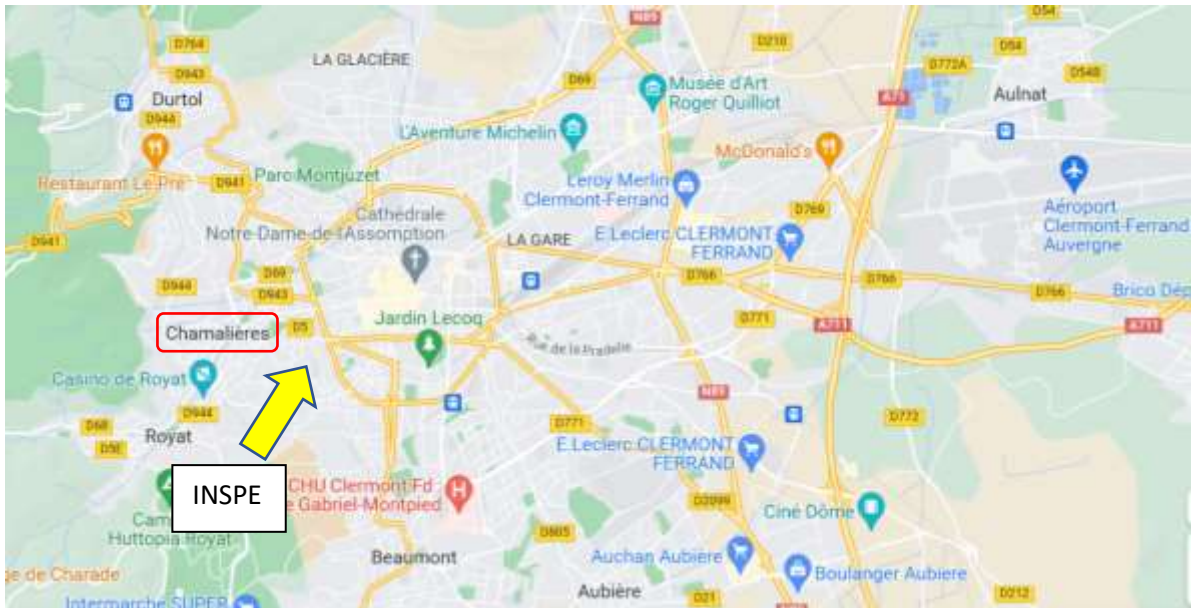

Colloque francophone

Former au monde de demain

Éduquer à la durabilité pour *trans-former* en commun

6 et 7 Juillet 2023
INSPÉ de Clermont-Ferrand (France)

 Lien pour s'inscrire et déposer les communications
<http://fecodd.sciencesconf.org/>

ARRIVEE A CLERMONT-FERRAND POSSIBLE PAR :

GARE SNCF DE CLERMONT-FERRAND :

Adresse : 40 Avenue de l'Union Soviétique, 63000 Clermont-Ferrand.

Site internet : <https://www.ter.sncf.com/auvergne-rhone-alpes/se-deplacer/gares/clermont-ferrand-87734004>

GARE ROUTIERE :

Adresse : A l'angle du boulevard Pasteur et de l'avenue de la libération, 63000 Clermont-Ferrand.

A 10 minutes à pieds de l'INSPE.

Tel : 04.73.93.13.61.

Mél : info.gareroutiere.clermont@gmail.com