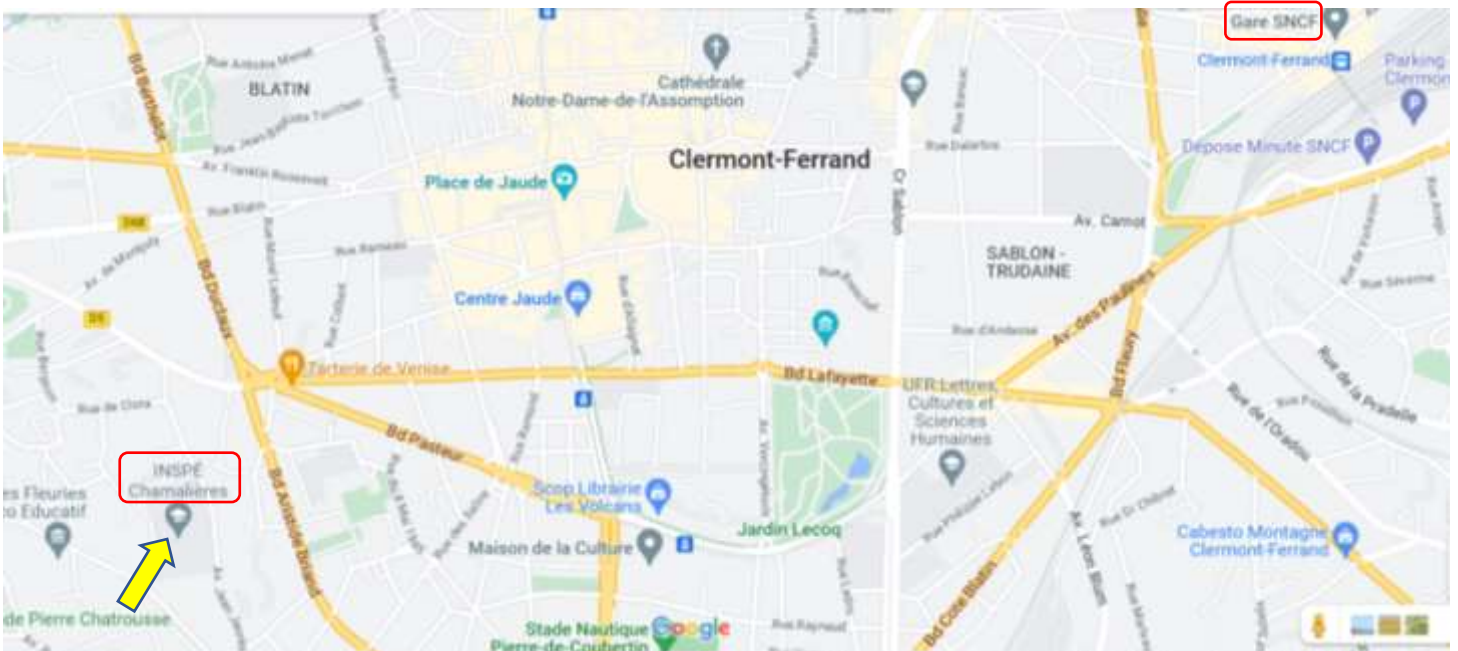

Lien pour accéder à l'accompagnement du colloque
<http://reunifedd.fr/index.php/clermont-ferrand/>

ACCESSIBILITE AU SITE DU COLLOQUE

INSPÉ, 36 Avenue Jean Jaurès, 63400 Chamalières.

Entrée parkings voitures Avenue Jean Jaurès et Rue des Galoubies.

ARRIVEE A CLERMONT-FERRAND POSSIBLE PAR :

GARE SNCF DE CLERMONT-FERRAND :

Adresse : 40 Avenue de l'Union Soviétique, 63000 Clermont-Ferrand.

Site internet : <https://www.ter.sncf.com/auvergne-rhone-alpes/se-deplacer/gares/clermont-ferrand-87734004>

GARE ROUTIERE :

Adresse : A l'angle du boulevard Pasteur et de l'avenue de la libération, 63000 Clermont-Ferrand.

A 10 minutes à pieds de l'INSPE.

Tel : 04.73.93.13.61.

Mél : info.gareroutiere.clermont@gmail.com